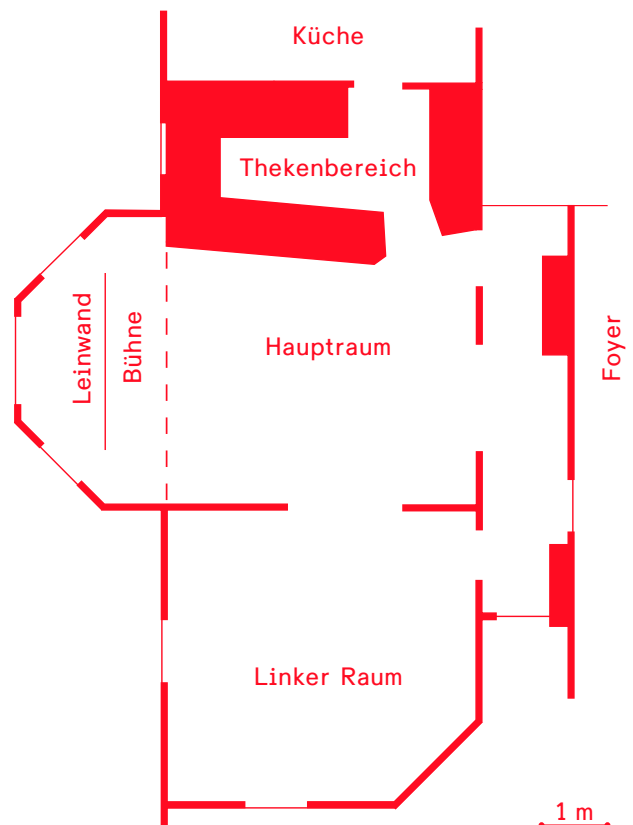

- Gefeiert werden darf bis 0:00 Uhr bei geschlossenen Türen,
- die Location sollte bis spätestens 1:00 Uhr geräumt sein.

Getränkeangebot:

Bier, Wein, Kaffee, Tee, Softdrinks. Kaffee durch unsere Gaggia-Siebträgermaschine. Die aktuelle Getränkekarte ist auf unserer Website zu finden.

Essen:

Sie können gerne einen Catering-Service Ihrer Wahl beauftragen, es gibt aktuell im Werkstattthaus kein umfangreiches Speiseangebot.

Technik:

Die hauseigene PA-Anlage kann genutzt werden, Beamer und Leinwand stehen zur Verfügung, ebenso unsere LED-Lichtanlage.

Um die Dekoration muss sich jeder Mieter selber kümmern. Die Raumgestaltung ist dank der vielseitigen Möbel von Haus Otto variabel (siehe unten).

Ansprechpartner: Leitung Werkstattthaus
Thorsten Neumann, leitung@werkstattthaus.net
Tel. 0711 / 24 18 49

Gerokstraße 7, 70188 Stuttgart
www.werkstattthaus.net
Eine Einrichtung der Stuttgarter Jugendhaus Gesellschaft